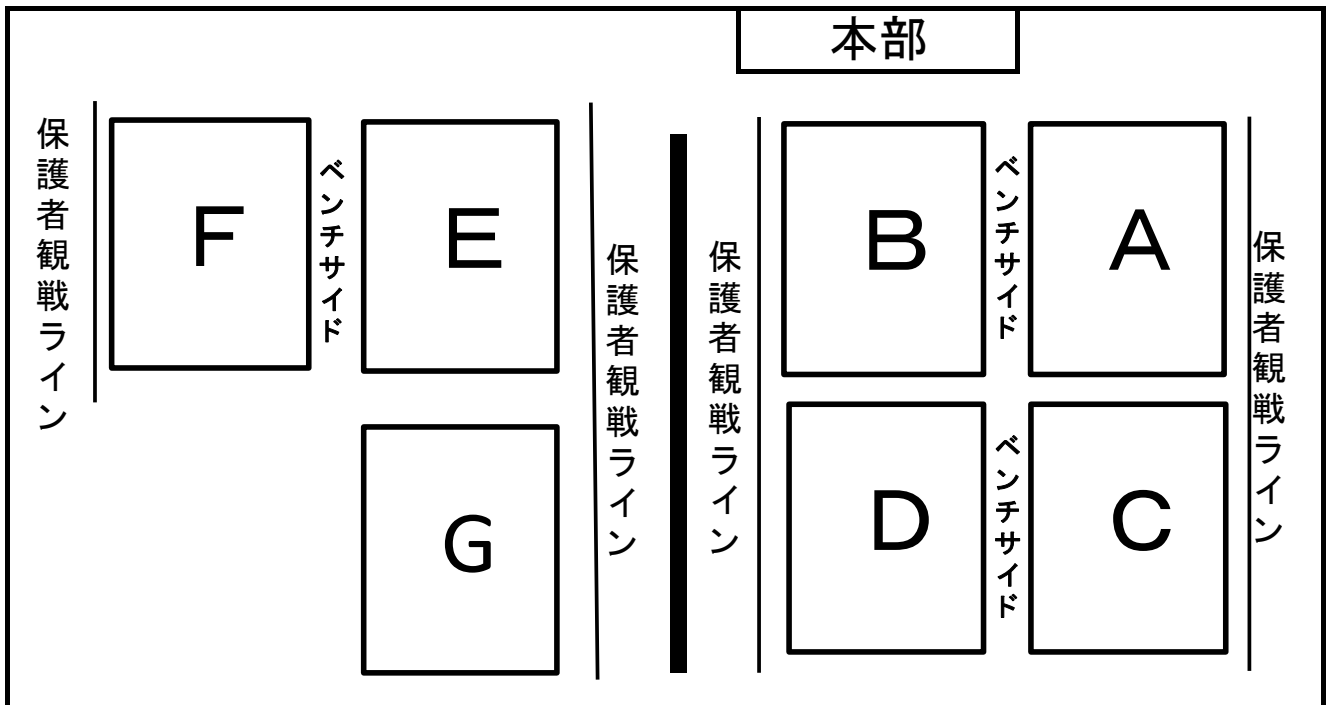

第32回チビッコサッカージャンボリー

名古屋東地区予選大会 10月29日(日) 予備日 11月12日(日)

試合時間

第1試合	9:30~	第7試合	13:00~
第2試合	10:00~	第8試合	13:30~
第3試合	10:30~	第9試合	14:00~
第4試合	11:00~	第10試合	14:30~
第5試合	11:30~	第11試合	15:00~
第6試合	12:00~	第12試合	15:30~

○対戦表の見方

A1=Aコートの第1試合を意味します。

試合時間の10分前には、各コート前に集合してください。

コート案内図

《 愛知県森林公園 運動広場 》